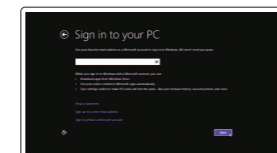

Sign in to your Microsoft account or create a local account
Iniciar sessão numa conta Microsoft ou criar uma conta local
Conectați-vă la contul Microsoft sau creați un cont local
Vpišite se v račun Microsoft ali ustvarite lokalni račun
Microsoft hesabınıza oturum açın veya yerel bir hesap oluşturun

Ubuntu

Follow the instructions on the screen to finish setup.
Siga as instruções apresentadas no ecrã para concluir a configuração.
Urmați instrucțiunile de pe ecran pentru a finaliza configurarea.
Sledite navodilom na zaslonu in zaključite namestitev.
Kurulumu tamamlamak için ekrandaki talimatları izleyin.

Locate Dell apps

Localizar aplicações Dell | Localizați aplicațiile Dell
Poiščite programe Dell | Dell uygulamalarını bulun

Register your computer
Registar o computador | Înregistrați-vă computerul
Registrirajte svoj računalnik | Bilgisayarınızı kaydedtirin

Dell Backup and Recovery **Backup, recover, repair, or restore your computer**
Criar cópia de segurança, recuperação, reparação ou restauração do computador
Realizați backup, recuperați, reparați sau restaurați computerul
Varnostno kopirajte, obnovite, popravite ali ponastavite računalnik
Bilgisayarınızda yedekleme, kurtarma, onarma veya geri yükleme yapın

Dell Help & Support
Ajuda e Suporte Dell | Ajutor și asistență Dell
Pomoč in podpora Dell | Dell Yardım ve Destek