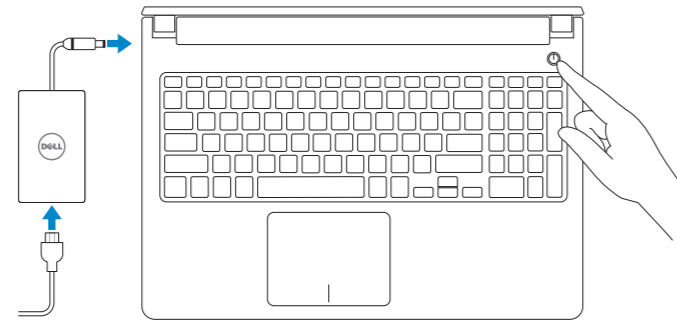

Inspiron 15

5000 Series

Quick Start Guide

Guia de iniciação rápida
Ghid de pornire rapidă
Priručnik za hitri zagon
Hızlı Başlangıç Kılavuzu

1 Connect the power adapter and press the power button

Ligar o adaptador de alimentação e premir o botão de energia
Conectați adaptorul de alimentare și apăsați pe butonul de alimentare
Priključite napajalnik in pritisnite gumb za vklop/izklop
Güç adaptörünü takıp güç düğmesine basın